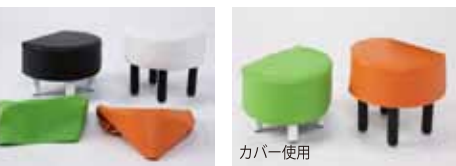

メールマガジン専用 ※ユーザー名 [ohyapiyo] パスワード [ohyapiyo] でログイン

NEW キッズ変身ツール大集合 “1セットで7通りに変身” ピッコロ / コロコロ / ポニー / ラブリースツール

ピッコロセット
お誕生日・入園・入学・七五三を楽しく撮ろう!!

フロア価格 各 ¥29,400 PCS

セール価格 **¥23,800**

税込 ¥24,990 (梱包費 ¥1,050)
サイズ/白スツール W315 x D230 x H260mm
黒スツール H210mm