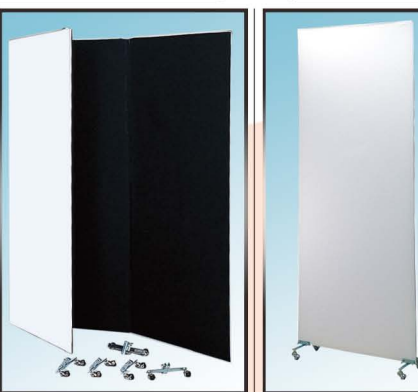

オーロラ Lite Disk シルバー・ホワイトの(レフ板)両面使用