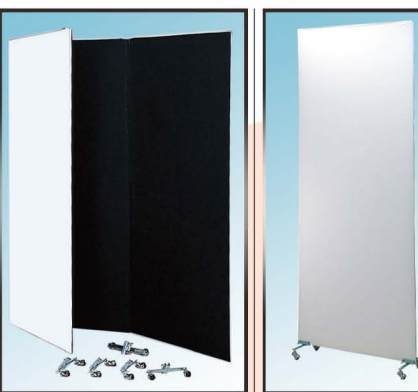

掛け替えクロス パウンス効果が回復します **オーロラ Lite Disk** シルバー・ホワイトの(レフ板)両面使用